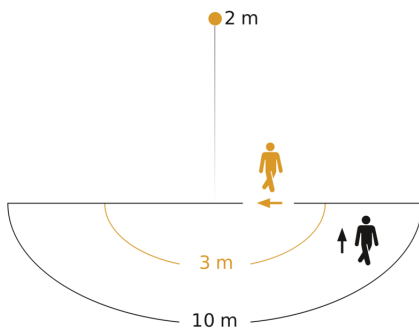

Technische gegevens

Afmetingen (L x B x H)	120 x 110 x 255 mm	Montagehoogte max.	3,00 m
Met lampjes	Nee	Slavemodus instelbaar	Nee
Fabrieksgarantie	3 jaar	Onderkruipbescherming	Ja
Instellingen via	Potentiometers	verkleining van de registratiehoek per segment mogelijk	Ja
Met afstandsbediening	Nee	Elektronische instelling	Nee
Variant	zwart	Mechanische instelling	Nee
VPE1, EAN	4007841650612	Reikwijdte radiaal	r = 3 m (14 m ²)
Toepassing, plaats	Buiten	Reikwijdte tangenciaal	r = 10 m (157 m ²)
Toepassing, ruimte	Buiten, entree, rondom het huis, tuin & oprit	Schemerschakelaar	Ja
Incl. stickervel met huisnummers	Ja	Afdek materiaal	stickers
Montageplaats	wand	Type lichtbron	lamp voor universeel gebruik
Slagvastheid	IK07	Sokkel	E27
Bescherming	IP44	Soft-lightstartfunctie	Nee
Beschermingsklasse	II	Schemerinstelling	2 – 2000 lx
Omgevingstemperatuur	van -20 tot 40 °C	Tijdstelling	8 s – 35 Min.
Materiaal van de behuizing	kunststof	basislichtfunctie	Nee
Materiaal van de afdekking	Kunststof opaal	Koppeling	Nee

Sensor buitenlamp

L 1 S

zwart
EAN 4007841 650612
art.nr. 650612

Technische gegevens

Stroomtoevoer	230 – 240 V / 50 Hz
Vermogen	60 W
Eigen verbruik	0,55 W

Optimale montagehoogte	2 m
Registratiehoek	180 °
Product categorie	Sensor buitenlamp

Registratiebereik

Mogelijke montagehoogte: 1,80 m - 3,00 m
Oranje: radiaal
Zwart: tangentiaal

Maten

aansluitschema