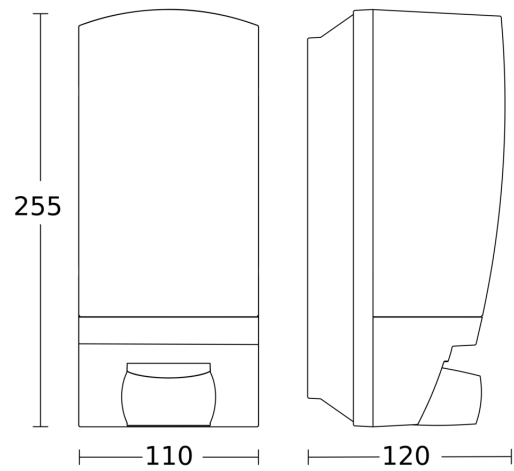

Sensor buitenlamp

L 1 S

zwart
EAN 4007841 650612
art.nr. 650612

Functiebeschrijving

Functioneel design. Design-sensorbuitenlamp L 1 S, ideaal voor huizenfronten en entrees, 180° registratiehoek, reikwijdte tot 10 m, tijd- en inschakelniveau instelbaar, inclusief stickervel met huisnummers.

Technische gegevens

Afmetingen (L x B x H)	120 x 110 x 255 mm	Montagehoogte max.	3,00 m
Met lampjes	Nee	Slavemodus instelbaar	Nee
Fabrieksgarantie	3 jaar	Onderkruipbescherming	Ja
Instellingen via	Potentiometers	verkleining van de registratiehoek per segment mogelijk	Ja
Met afstandsbediening	Nee	Elektronische instelling	Nee
Variant	zwart	Mechanische instelling	Nee
VPE1, EAN	4007841650612	Reikwijdte radiaal	r = 3 m (14 m ²)
Toepassing, plaats	Buiten	Reikwijdte tangenciaal	r = 10 m (157 m ²)
Toepassing, ruimte	Buiten, entree, rondom het huis, tuin & oprit	Schemerschakelaar	Ja
Incl. stickervel met huisnummers	Ja	Afdek materiaal	stickers
Montageplaats	wand	Type lichtbron	lamp voor universeel gebruik
Slagvastheid	IK07	Sokkel	E27
Bescherming	IP44	Soft-lightstartfunctie	Nee
Beschermingsklasse	II	Schemerinstelling	2 – 2000 lx
Omgevingstemperatuur	van -20 tot 40 °C	Tijdstelling	8 s – 35 Min.
Materiaal van de behuizing	kunststof	basislichtfunctie	Nee
Materiaal van de afdekking	Kunststof opaal	Koppeling	Nee

Sensor buitenlamp

L 1 S

zwart
EAN 4007841 650612
art.nr. 650612

Technische gegevens

Stroomtoevoer	230 – 240 V / 50 Hz
Vermogen	60 W
Eigen verbruik	0,55 W

Optimale montagehoogte	2 m
Registratiehoek	180 °
Product categorie	Sensor buitenlamp

Registratiebereik

Mogelijke montagehoogte: 1,80 m - 3,00 m
Oranje: radiaal
Zwart: tangentiaal

Maten

aansluitschema